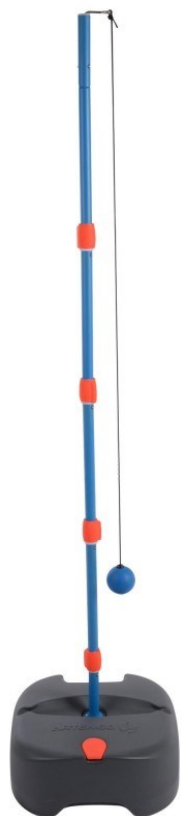

Hauteur d'assise : 62
cm
Longueur : 57 cm

4238

1 tricycle It's imagical

TRICYCLE

Dimension :
46 x 21 x 30 cm

4940

1 tricycle jaune bleu et vert (Feber)

TRICYCLE Bemove

Hauteur d'assise : 62
cm
Longueur : 57 cm

7318

.1 tricycle rouge et blanc

TRICYCLE PLIABLE

1 tricycle pliable bleu « Scuttle bag »

Dimension :
39x59x34 cm
Poids : 20 kg max

2547

TRICYCLE SMARTRIKE FUN

Dimension :
93x45x102 cm
Poids : 17 kg max

2199

1 tricycle vert, siège bleu et poignée rouge

TRICYCLE Smoby

Hauteur d'assise : 30
cm
Longueur : 60 cm

6110

TROTTINETTE ROSE

- 1 Trottinette « 4 en 1 » rose : de 1 an à 6 ans porteur, draisienne ou trottinette selon l'âge de l'enfant.

Longueur : 60 cm
Hauteur : de 67,5 à 77,5 cm

6842

TURN-BALL

Hauteur du mât : 1.57m

7072

7312

Fourni avec une housse de rangement

Avant de jouer, remplir le support d'eau