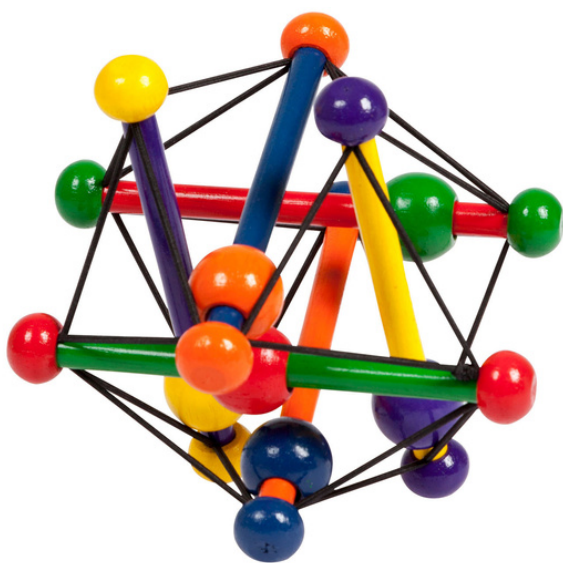

**Dès la naissance**

Association  
**Le Manège  
aux Jouets**

**HOCHET**

**SKWISH**

Manhattan toys

Diamètre 14 cm

5533

Ce hochet en bois, souple et flexible, offre la possibilité d'éveiller ses sens tout en douceur.  
L'enfant l'attrape facilement par les cordons ou les boules des extrémités.